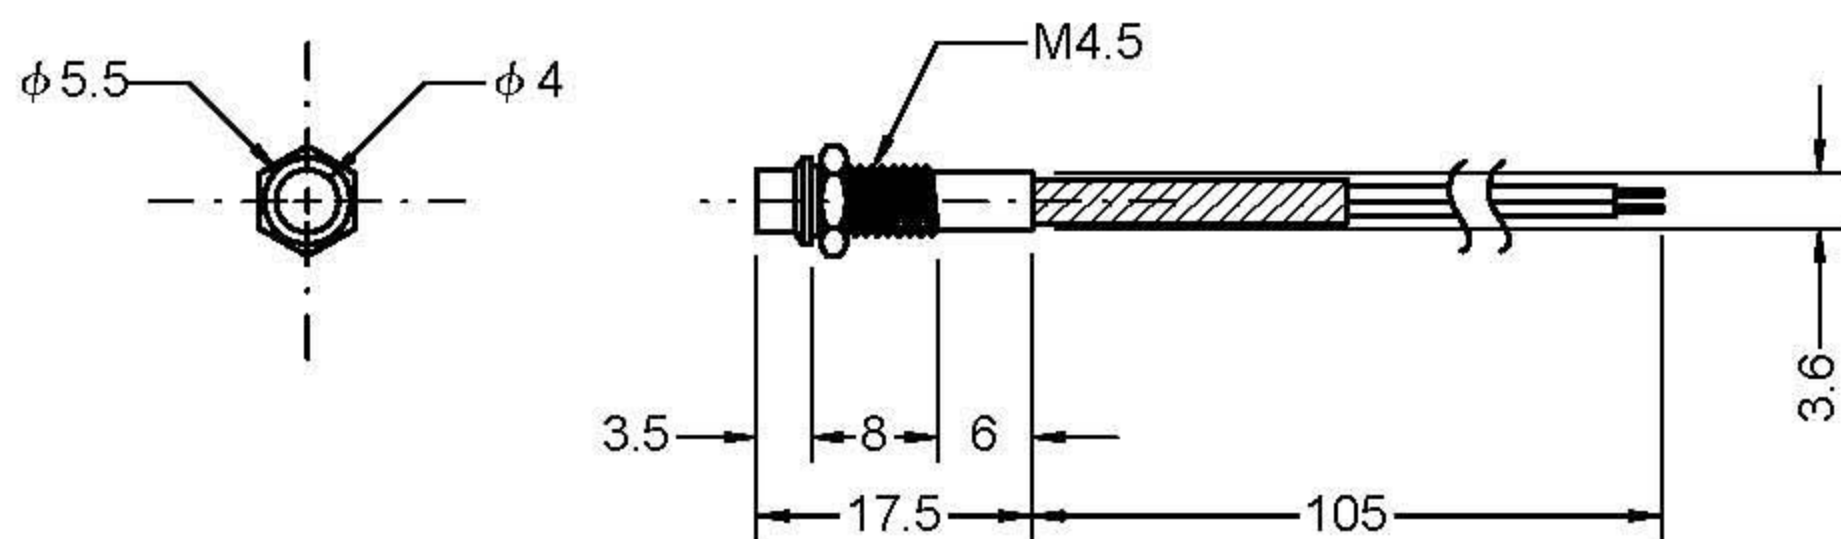

材 質 表

NO.	部品名稱 PART NAME	部品材質 MATERIAL
1	燈罩 SHADE	PC
2	本體 HOSING	青銅 BRONZE
3	螺母 NUT	青銅 BRONZE
4	燈泡 LAMP	3X10+1/4W電阻
5	絕緣套管 insulating sleeve	PVC
6	線材 wire material	80mmX5X5

MODEL NO.

LAMP COLOR

- SIN-835W-R-120V RED
- SIN-835W-O-120V ORANGE
- SIN-835W-G-120V GREEN
- SIN-835W-R-220V RED
- SIN-835W-O-220V ORANGE
- SIN-835W-G-220V GREEN

品名
TITLE

INDICATOR LIGHT

單位
DIMENSION UNIT

m m

型號
MODEL NO.

SIN-835W SERIES

比例
SCALE

1 : 1